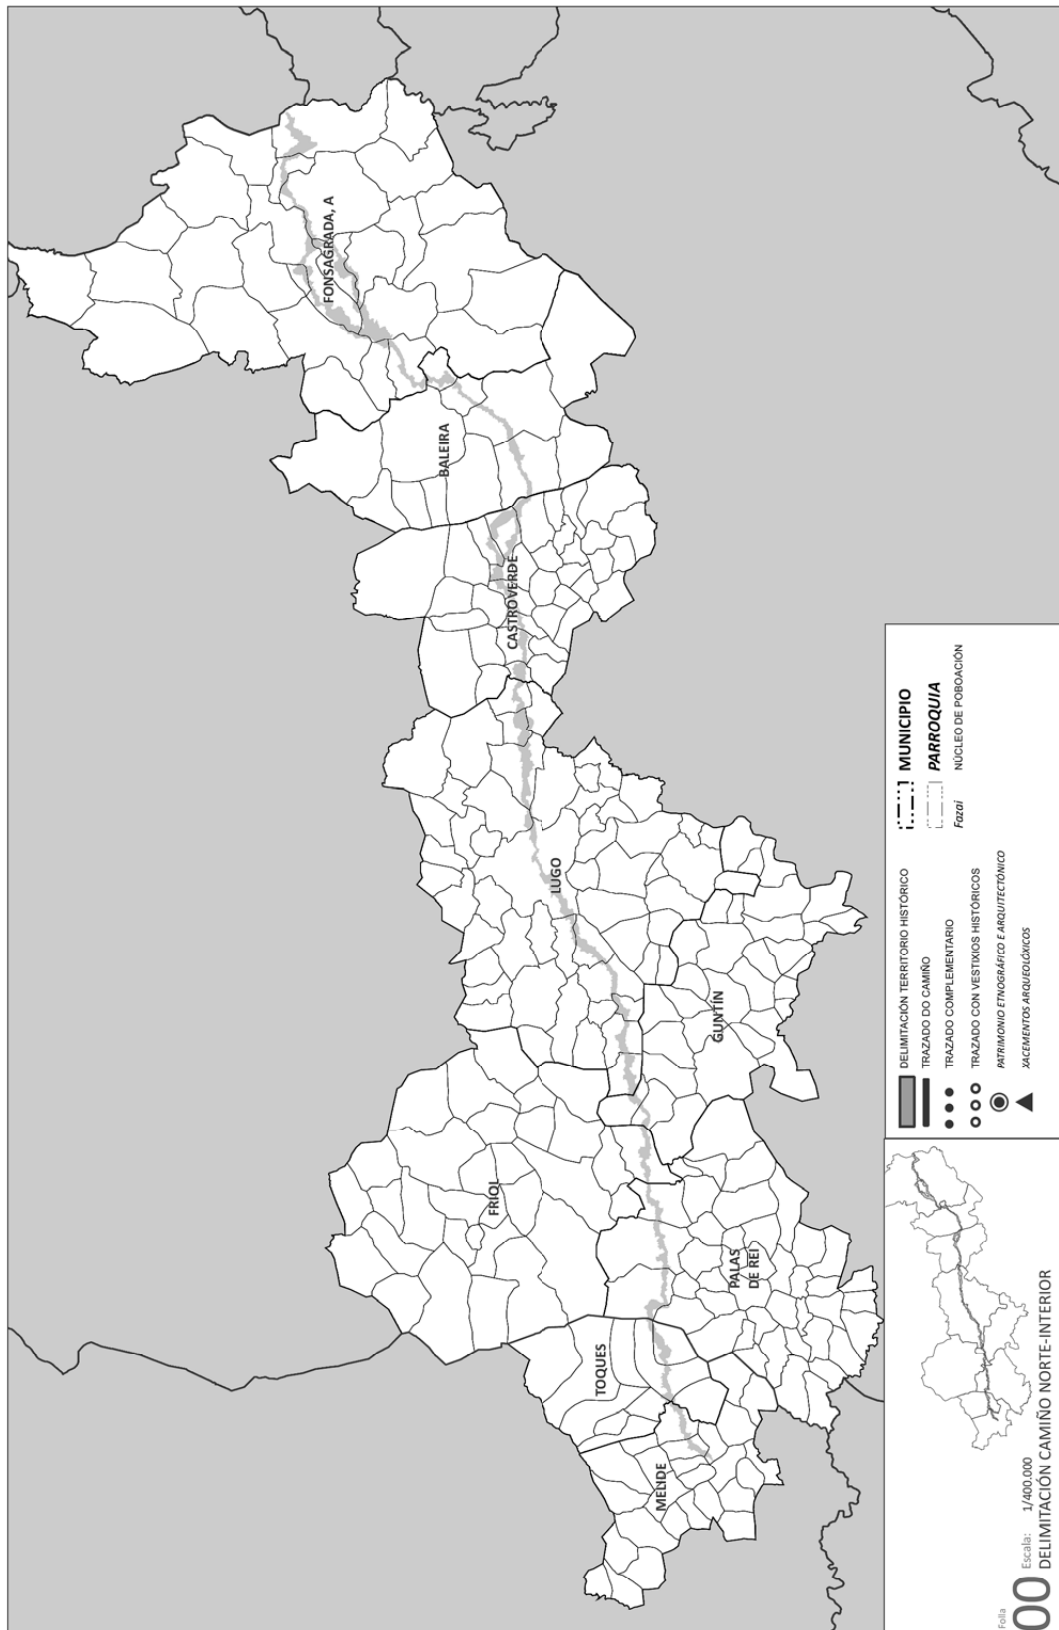

#### CONSELLERÍA DE CULTURA, EDUCACIÓN E ORDENACIÓN UNIVERSITARIA

*CORRECCIÓN de erros. Decreto 267/2012, do 5 de decembro, polo que se aproba a delimitación do Camiño de Santiago do Norte, ruta do interior, tamén coñecido como Camiño Primitivo ou de Ovedo.*

Advertida a omisión do plano 00 (plano guía) na corrección realizada no DOG do día 7 de xaneiro de 2013, cómpre publicalo a seguir:

CVE-DOG: ux3w4c35-0kt0-sbo6-m748-o4bgu009knw6